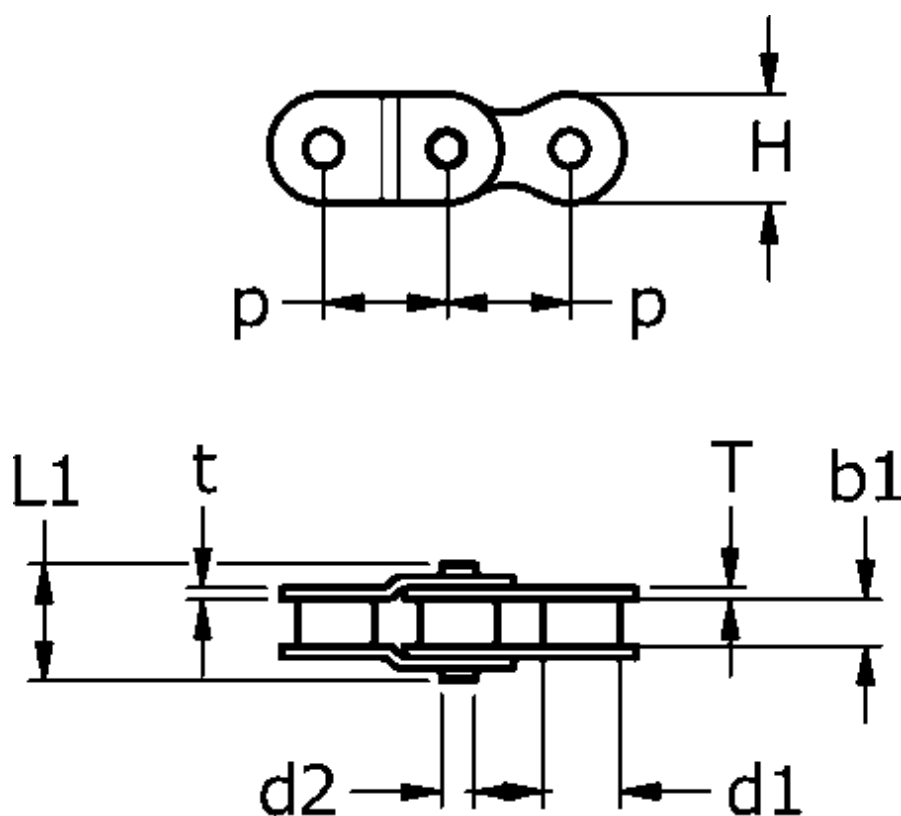

Varenummer: 61370235100008

Beskrivelse: Tsubaki 10 B-1 Simplex samleled dobbelt forkrøbbet Neptune.

Mål

b1 = 9.65
d1 = 10.16
d2 = 5.08
H = 14.70
L1 = 9.55
P = 15.875
T = 1.50
t = 1.50